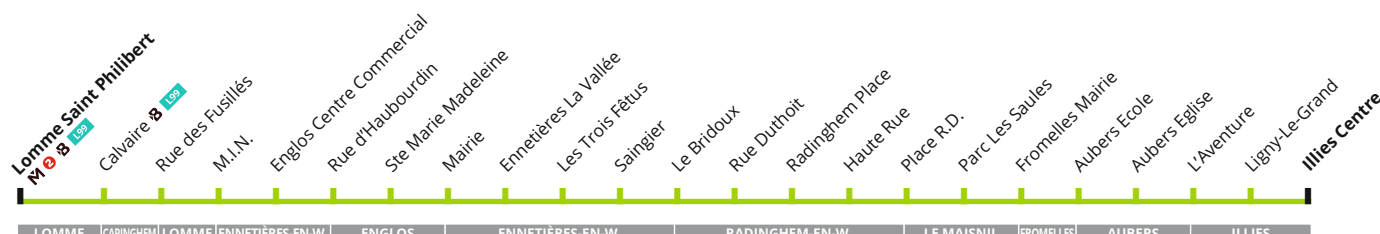

Horaires hiver 2019
à partir du 28 janvier 2019

B 62 Vers Illies Centre

CORRESPONDANCES
M Métro ligne 2 B L99 Liège

B 62 Du lundi au vendredi en période scolaire

LOMME SAINT PHILIBERT	08:10	10:30	13:30	17:10	17:45	18:20	19:15
RUE DES FUSILLES	08:14	10:35	13:35	17:15	17:51	18:25	19:19
ENGLOS CENTRE COMMERCIAL	08:17	10:38	13:38	17:19	17:55	18:28	19:22
RUE D'HAUBOURDIN	08:20	10:41	13:40	17:22	17:58	18:31	19:25
ENNETIERES MAIRIE	08:25	10:47	13:46	17:28	18:04	18:37	19:30
LES TROIS FETUS	08:28	10:50	13:49	17:31	18:07	18:40	19:33
RADINGHEM PLACE	08:37	10:59	13:58	17:40	18:16	18:49	19:42
PARC LES SAULES	08:42	11:04	14:03	17:45	18:21	18:54	19:47
FROMELLES MAIRIE	08:48	11:10	14:09	17:51	18:27	19:00	19:53
AUBERS EGLISE	08:52	11:14	14:13	17:55	18:31	19:04	19:57
ILLIES CENTRE	09:02	11:24	14:23	18:05	18:41	19:14	20:07

B 62 Du lundi au vendredi - vacances scolaires

LOMME SAINT PHILIBERT	08:10	10:30	13:30	17:10	17:45	18:20	19:15
RUE DES FUSILLES	08:14	10:34	13:33	17:17	17:52	18:27	19:22
ENGLOS CENTRE COMMERCIAL	08:17	10:36	13:35	17:22	17:57	18:32	19:27
RUE D'HAUBOURDIN	08:19	10:38	13:37	17:25	18:00	18:35	19:30
ENNETIERES MAIRIE	08:24	10:43	13:42	17:30	18:05	18:40	19:35
LES TROIS FETUS	08:27	10:46	13:45	17:33	18:08	18:43	19:38
RADINGHEM PLACE	08:36	10:55	13:54	17:42	18:17	18:52	19:47
PARC LES SAULES	08:41	11:00	13:59	17:47	18:22	18:57	19:52
FROMELLES MAIRIE	08:47	11:06	14:05	17:53	18:28	19:03	19:58
AUBERS EGLISE	08:51	11:10	14:09	17:57	18:32	19:07	20:02
ILLIES CENTRE	09:01	11:20	14:19	18:07	18:42	19:17	20:12