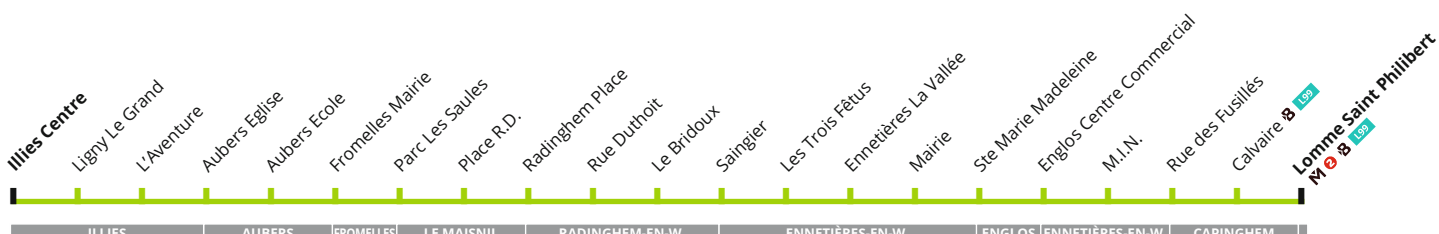

→ NOUVEAUTÉ TER

Vous pouvez désormais, pour le prix d'un trajet Ilévia ou avec votre abonnement, prendre le **TER** et accéder librement aux 39 gares de la Métropole Lilloise.

→ VACANCES SCOLAIRES 2019

- **Vacances scolaires d'hiver** : du 11 au 24 février inclus
- **Vacances scolaires de printemps** : du 8 au 22 avril inclus
- **Période été** : à partir du 8 juillet

 **1^{er} mai : les lignes ne circulent pas**

62 Vers Lomme St Philibert

CORRESPONDANCES
 Méto ligne 2  Liane

62 Du lundi au vendredi en période scolaire

ILLIES CENTRE	06:30	07:05	07:50	09:15	12:15	16:10	18:15
AUBERS EGLISE	06:38	07:13	07:58	09:23	12:23	16:18	18:23
FROMELLES MAIRIE	06:43	07:18	08:03	09:28	12:28	16:23	18:28
PARC LES SAULES	06:48	07:23	08:08	09:33	12:33	16:28	18:33
RADINGHEM PLACE	06:54	07:29	08:14	09:39	12:39	16:34	18:39
LES TROIS FETUS	07:03	07:38	08:23	09:48	12:48	16:43	18:48
ENNETIERES MAIRIE	07:06	07:41	08:26	09:51	12:51	16:46	18:51
STE MARIE MADELEINE	07:09	07:44	08:29	09:54	12:54	16:49	18:54
ENGLOS CENTRE COMMERCIAL	07:13	07:48	08:33	09:58	12:58	16:53	18:58
RUE DES FUSILLES	07:17	07:52	08:38	10:02	13:01	16:57	19:01
LOMME SAINT PHILIBERT	07:23	07:58	08:44	10:08	13:05	17:02	19:05